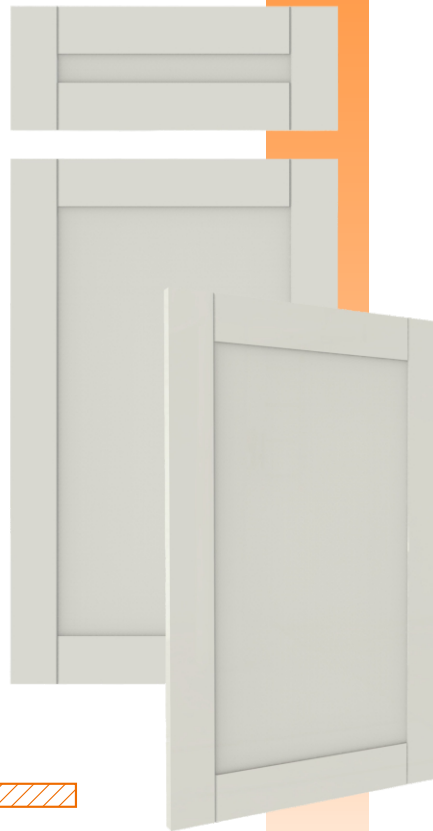

FRONTY **MEBLOWE**

KATALOG FRONTÓW RAMIAKOWYCH

W naszej ofercie znajdują Państwo fronty meblowe wykonywane z płyt dwustronnie laminowanych lub wilgocioodpornych.

Wysoka odporność na zginanie, wytrzymałość krawędzi oraz niska podatność na pęcznienie sprawiają, że są one najlepsze do wykonania wysokiej jakości frontów meblowych.

Oferujemy fronty gładkie oraz fronty ramiakowe.

FRONT GŁADKI

RODZAJE KRAWĘDZI

WITRYNY

ALEX

AMELIE

ANDREA

ANGEL

BARBRA

BELLA*

* wzór dostępny również bez przefrezowania pionowych

BETTY

CAROLINE

DOROTHY

ERA

EVA