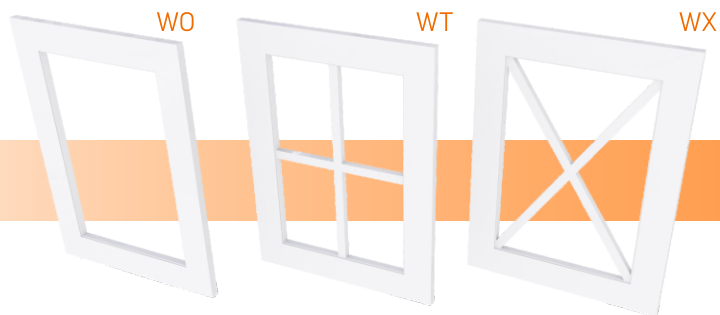

FRONTY **MEBLOWE**

KATALOG FRONTÓW RAMIAKOWYCH

W naszej ofercie znajdują Państwo fronty meblowe wykonywane z płyt dwustronnie laminowanych lub wilgocioodpornych.

Wysoka odporność na zginanie, wytrzymałość krawędzi oraz niska podatność na pęcznienie sprawiają, że są one najlepsze do wykonania wysokiej jakości frontów meblowych.

Oferujemy fronty gładkie oraz fronty ramiakowe.

FRONT GŁADKI

RODZAJE KRAWĘDZI

WITRYNY

ALEX

AMELIE

ANDREA

ANGEL

BARBRA

BELLA*

* wzór dostępny również bez przefrezowania pionowych

BETTY

CAROLINE

DOROTHY

ERA

EVA