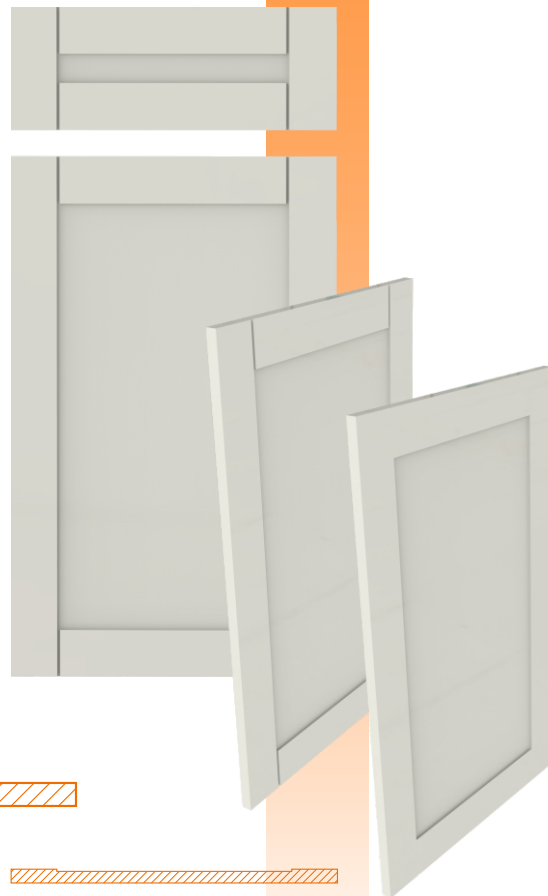

FRONTY **MEBLOWE**

KATALOG FRONTÓW RAMIAKOWYCH

W naszej ofercie znajdują Państwo fronty meblowe wykonywane z płyt dwustronnie laminowanych lub wilgocioodpornych.

Wysoka odporność na zginanie, wytrzymałość krawędzi oraz niska podatność na pęcznienie sprawiają, że są one najlepsze do wykonania wysokiej jakości frontów meblowych.

Oferujemy fronty gładkie oraz fronty ramiakowe.

FRONT GŁADKI

RODZAJE KRAWĘDZI

WITRYNY

ALEX

AMELIE

ANDREA

ANGEL

BARBRA

BELLA*

* wzór dostępny również bez przefrezowania pionowych

BETTY

CAROLINE

DOROTHY

ERA

EVA